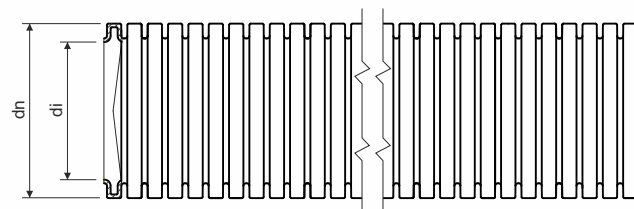

**MONOFLEX®**

popis výrobku: trubky jsou určeny pro instalaci rozvodů malého a nízkého napětí  
pro instalaci na, do nebo pod omítku  
vhodné pro montáž do dutých stěn, příček a stropů  
lze montovat do prostoru s nebezpečím výbuchu hořlavých plynů a par - nebezpečná zóna 2  
lze montovat do prostoru s nebezpečím výbuchu prachu - nebezpečná zóna 22

číslo položky	dn vnější Ø (mm)	di min. vnitřní Ø (mm)	min. poloměr ohybu (mm)	balení (m)	hmotnost (kg/balení)	balení na paletě (m)	popis	barva
<b>1416E_F50</b>	16	10,7	60	50	1,9	5 400		černá RAL 9005
<b>1416E_H10</b>	16	10,7	60	10	0,3	1 920		bílá
<b>1416E_K10</b>	16	10,7	60	10	0,3	1 920		světle šedá RAL 7035
<b>1416E_K50</b>	16	10,7	60	50	1,9	5 400		světle šedá RAL 7035
<b>1416E_K50D</b>	16	10,7	60	50	2,1	5 400	s drátem	světle šedá RAL 7035
<b>1420_F50</b>	20	14,1	80	50	2,3	4 500		černá RAL 9005
<b>1420_H10</b>	20	14,1	80	10	0,5	1 600		bílá
<b>1420_K10</b>	20	14,1	80	10	0,5	1 600		světle šedá RAL 7035
<b>1420_K50</b>	20	14,1	80	50	2,3	4 500		světle šedá RAL 7035
<b>1420_K50D</b>	20	14,1	80	50	2,5	4 500	s drátem	světle šedá RAL 7035
<b>1425_F50</b>	25	18,3	100	50	3,2	3 000		černá RAL 9005
<b>1425_H10</b>	25	18,3	100	10	0,7	900		bílá
<b>1425_K10</b>	25	18,3	100	10	0,7	900		světle šedá RAL 7035
<b>1425_K50</b>	25	18,3	100	50	3,2	3 000		světle šedá RAL 7035
<b>1425_K50D</b>	25	18,3	100	50	3,4	3 000	s drátem	světle šedá RAL 7035
<b>1432_F50</b>	32	24,3	120	50	5,9	1 600		černá RAL 9005
<b>1432_H10</b>	32	24,3	120	10	1,2	900		bílá
<b>1432_K10</b>	32	24,3	120	10	1,2	900		světle šedá RAL 7035
<b>1432_K50</b>	32	24,3	120	50	5,9	1 600		světle šedá RAL 7035
<b>1432_K50D</b>	32	24,3	120	50	6,2	1 600	s drátem	světle šedá RAL 7035
<b>1440_F25</b>	40	31,2	170	25	4,7	1 000		černá RAL 9005
<b>1440_K25</b>	40	31,2	170	25	4,7	1 000		světle šedá RAL 7035
<b>1440_K25D</b>	40	31,2	170	25	4,8	1 000	s drátem	světle šedá RAL 7035
<b>1450_F25</b>	50	39,6	220	25	5,3	800		černá RAL 9005
<b>1450_K25</b>	50	39,6	220	25	5,3	800		světle šedá RAL 7035